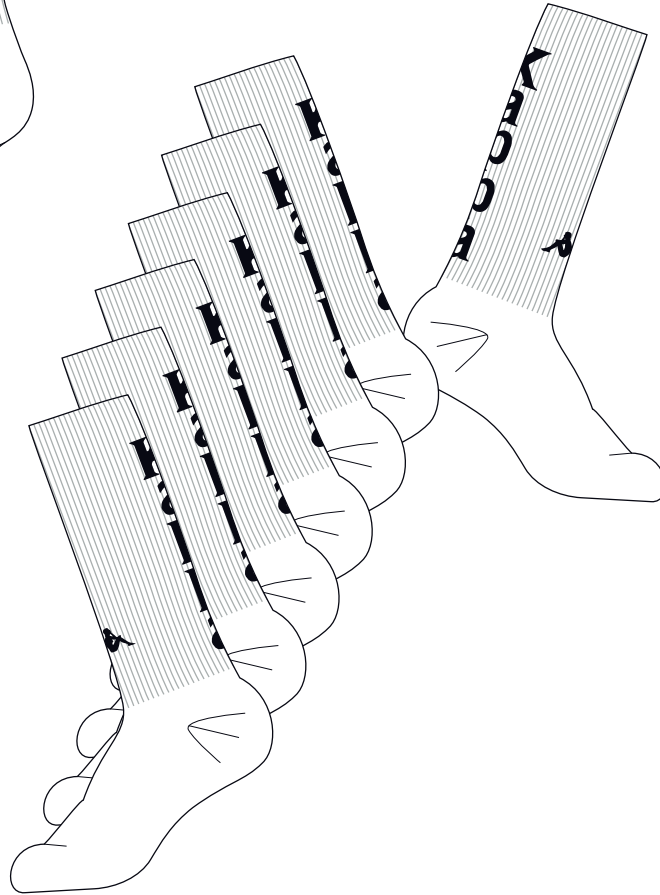

**AUTHENTIC SOCKS**

KNITTED LOGO BACK

KNITTED LOGO SIDES

314052

TENNIS SOCKS 6  
CO, PA, EL  
REAL HEEL  
HALF TOWELING

11-0601 BRIGHT WHITE  
19-4006 CAVIAR

KONDOR Sp. z o.o. / 91a Św. Teresy Street / 91-341 Łódź / POLAND / tel. (+48) 42 27 21 000 / fax (+48) 42 27 21 001  
inquiry@kondor.com.pl / www.kondor.com.pl