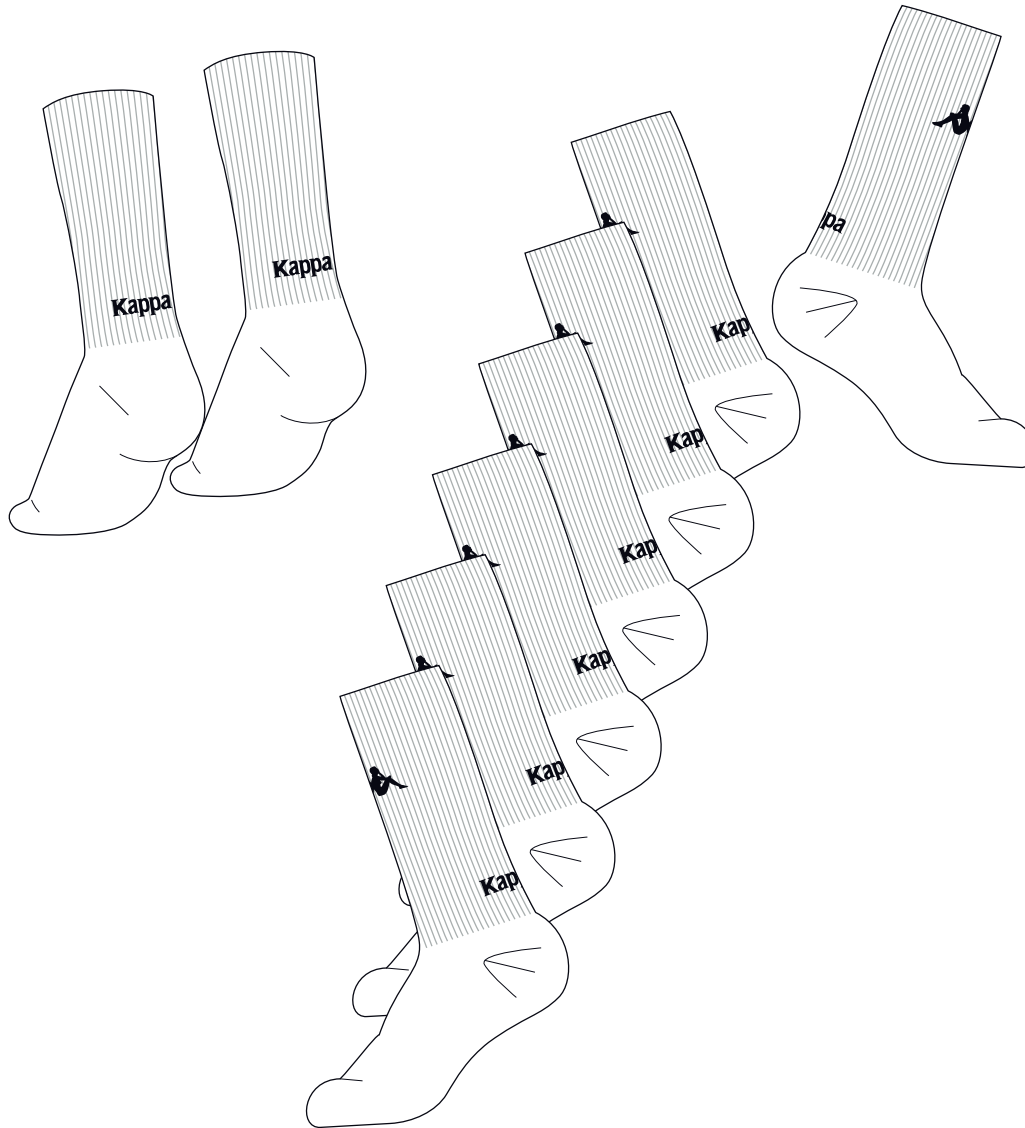

AUTHENTIC SOCKS

**Kappa**

KNITTED LOGO BACK

KNITTED LOGO FRONT

**314049**

TENNIS SOCKS 6  
CO, PA, EL  
REAL HEEL  
HALF TOWELING

**11-0601** BRIGHT WHITE  
**19-4006** CAVIAR

**KONDOR Sp. z o.o.** / 91a Św. Teresy Street / 91-341 Łódź / POLAND / tel. (+48) 42 27 21 000 / fax (+48) 42 27 21 001  
[inquiry@kondor.com.pl](mailto:inquiry@kondor.com.pl) / [www.kondor.com.pl](http://www.kondor.com.pl)