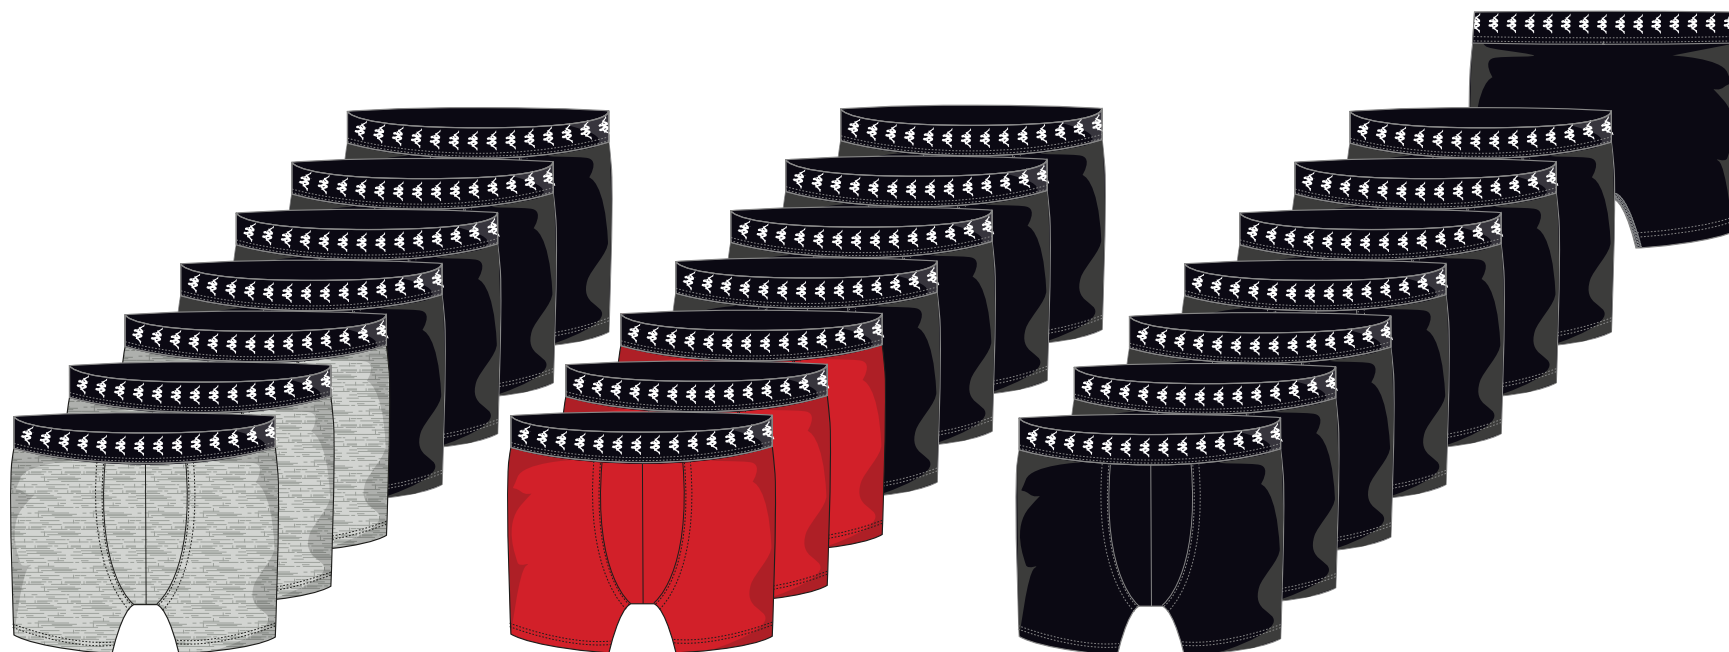

KAPPA BASIC

ELASTIC JAQUARD TAPE

RETRO PANTS 7
95%CO, 5% EL
SINGLE JERSEY
S-2XL

708276

15-4101M HIGH-RISE MELANGE/ CAVIAR
18-1662 FLAME SCARLET/ CAVIAR
19-4006 CAVIAR

KONDOR Sp. z o.o. / 91a Św. Teresy Street / 91-341 Łódź / POLAND / tel. (+48) 42 27 21 000 / fax (+48) 42 27 21 001
inquiry@kondor.com.pl / www.kondor.com.pl