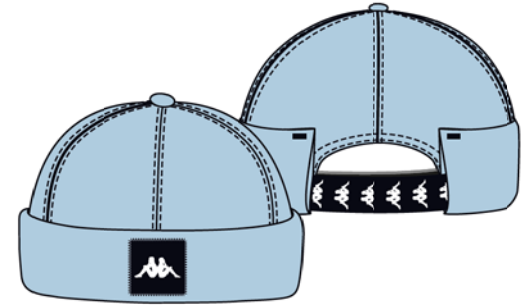

AUTHENTIC ACCESSOIRES

JACQUARD BANDA TAPE

JACQUARD BADGE

HAT
PES
PADDED TAFETTA

310075

- 16-0110 DESERT SAGE
- 17-6323 HEDGE GREEN
- 13-4200 OMPHALODES
- 17-1446 MANGO
- 17-3014 MULBERRY
- 19-4006 CAVIAR

KONDOR Sp. z o.o. / 91a Św. Teresy Street / 91-341 Łódź / POLAND / tel. (+48) 42 27 21 000 / fax (+48) 42 27 21 001
inquiry@kondor.com.pl / www.kondor.com.pl