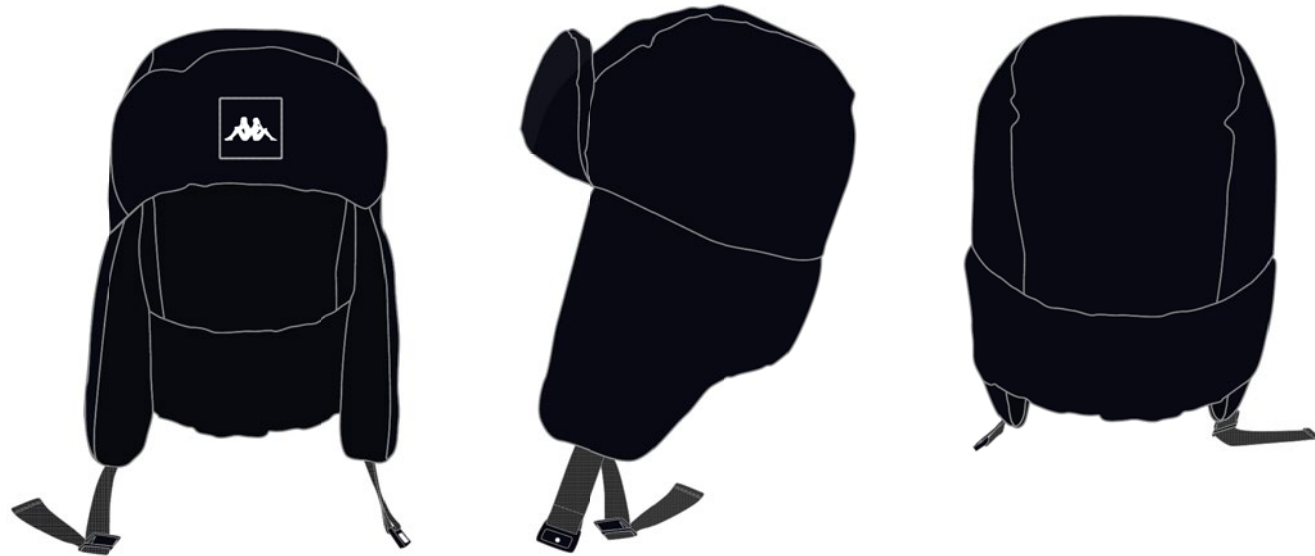

AUTHENTIC ACCESSOIRES

SNAP FASTENER

JACQUARD BADGE

312102

HAT
PES
PADDED TAFETTA

19-4006 CAVIAR

KONDOR Sp. z o.o. / 91a Św. Teresy Street / 91-341 Łódź / POLAND / tel. (+48) 42 27 21 000 / fax (+48) 42 27 21 001
inquiry@kondor.com.pl / www.kondor.com.pl